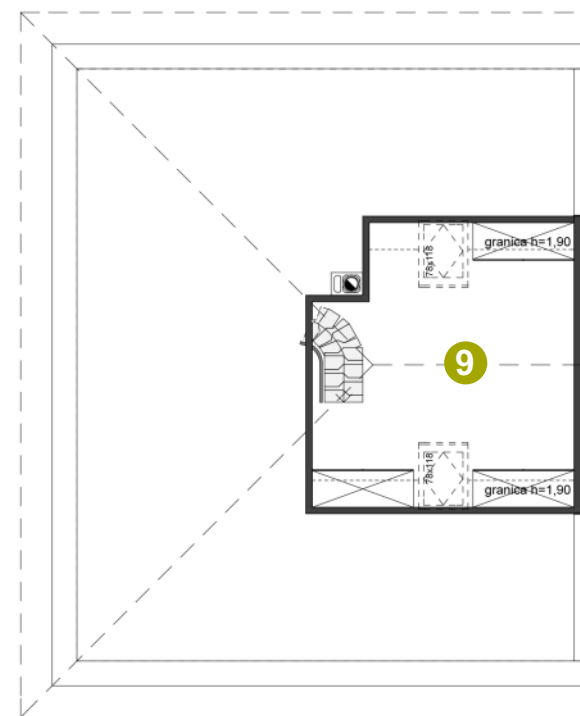

PIĘTRO

BIURO SPRZEDAŻY:

65-245 Zielona Góra, ul. Władysława Jagiełły 2

tel. 883 03 03 03 / www.eurohome.pl