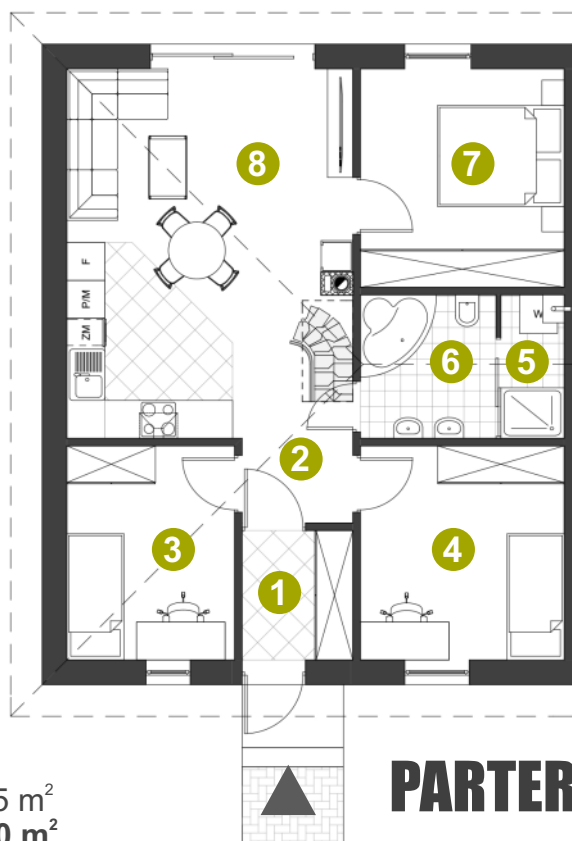

Dom: 11/1

Działka: 516 m²

Pow. całkowita: 99,60 m²

Pow. domu: 86,70 m²

Pow. użytkowa: 84,20 m²

Powierzchnia:

1	WIATROŁAP	3,59 m ²
2	HALL	2,14 m ²
3	POKÓJ	8,98 m ²
4	POKÓJ	10,92 m ²
5	KOTŁOWNIA	1,58 m ²
6	ŁAZIENKA	5,73 m ²
7	POKÓJ	11,14 m ²
8	SALON + KUCHNIA	26,47 m ²
9	POKÓJ	13,65 m ² / 16,15 m ²
	Suma	84,20 m² / 86,70 m²